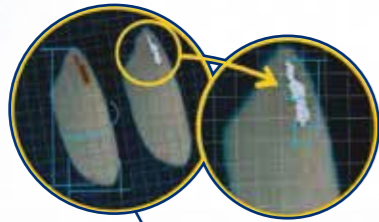

www.selgron.com.br

ABRIL/2017 Rev_01

Tecnologia e precisão
na classificação de grãos.
Quem usa, não abre mão.

Image

Uma análise minuciosa resulta em uma classificação eficaz.

O **Classificador Scanner Image** foi projetado para facilitar e controlar precisamente o produto beneficiado, assim como a compra de matéria-prima. Equipamento desenvolvido para atender os padrões brasileiros vigentes de classificação.

Classificação do grão por formato

Identifica a geometria, largura e espessura, e se está inteiro ou quebrado, determinando a classe que o grão pertence.

Análise 360°
O **Classificador Scanner Image** analisa todos os grãos em sua circunferência

Análise de coloração
Identifica superficialmente os tipos de defeitos pela presença de manchas, tonalidade e formato

Agilidade

Possibilita a classificação de várias amostras de 100g a cada hora trabalhada.

Wi-Fi*:
acesso e monitoramento remoto

Dados armazenados e contabilizados em planilha

Relatórios facilmente customizados e precisos

Patente Requerida

DADOS	Und	Image
Altura	mm	460
Largura	mm	340
Profundidade	mm	430
Peso líquido	Kg	43
Tensão da rede	Vca	220
Potência consumida	W	100
Frequência	Hz	50/60